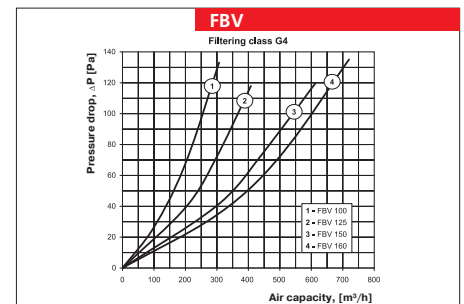

Replaceable filter SF

Replaceable filter SFV