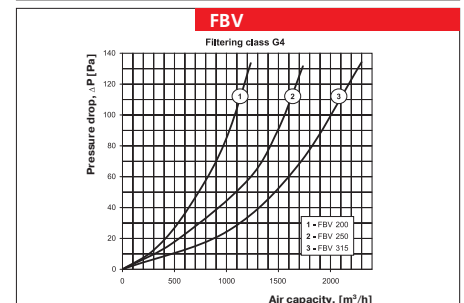

Replaceable filter SF

Replaceable filter SFV