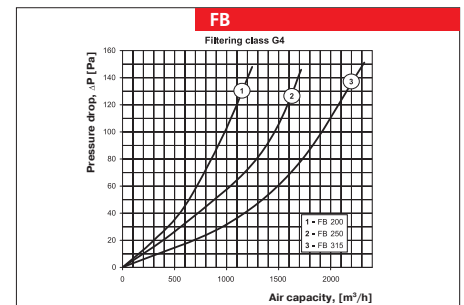

Replaceable filter SF

Replaceable filter SFV