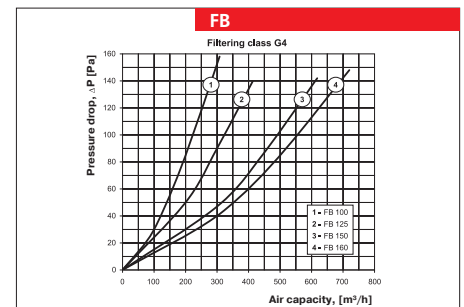

Replaceable filter SF

Replaceable filter SFV